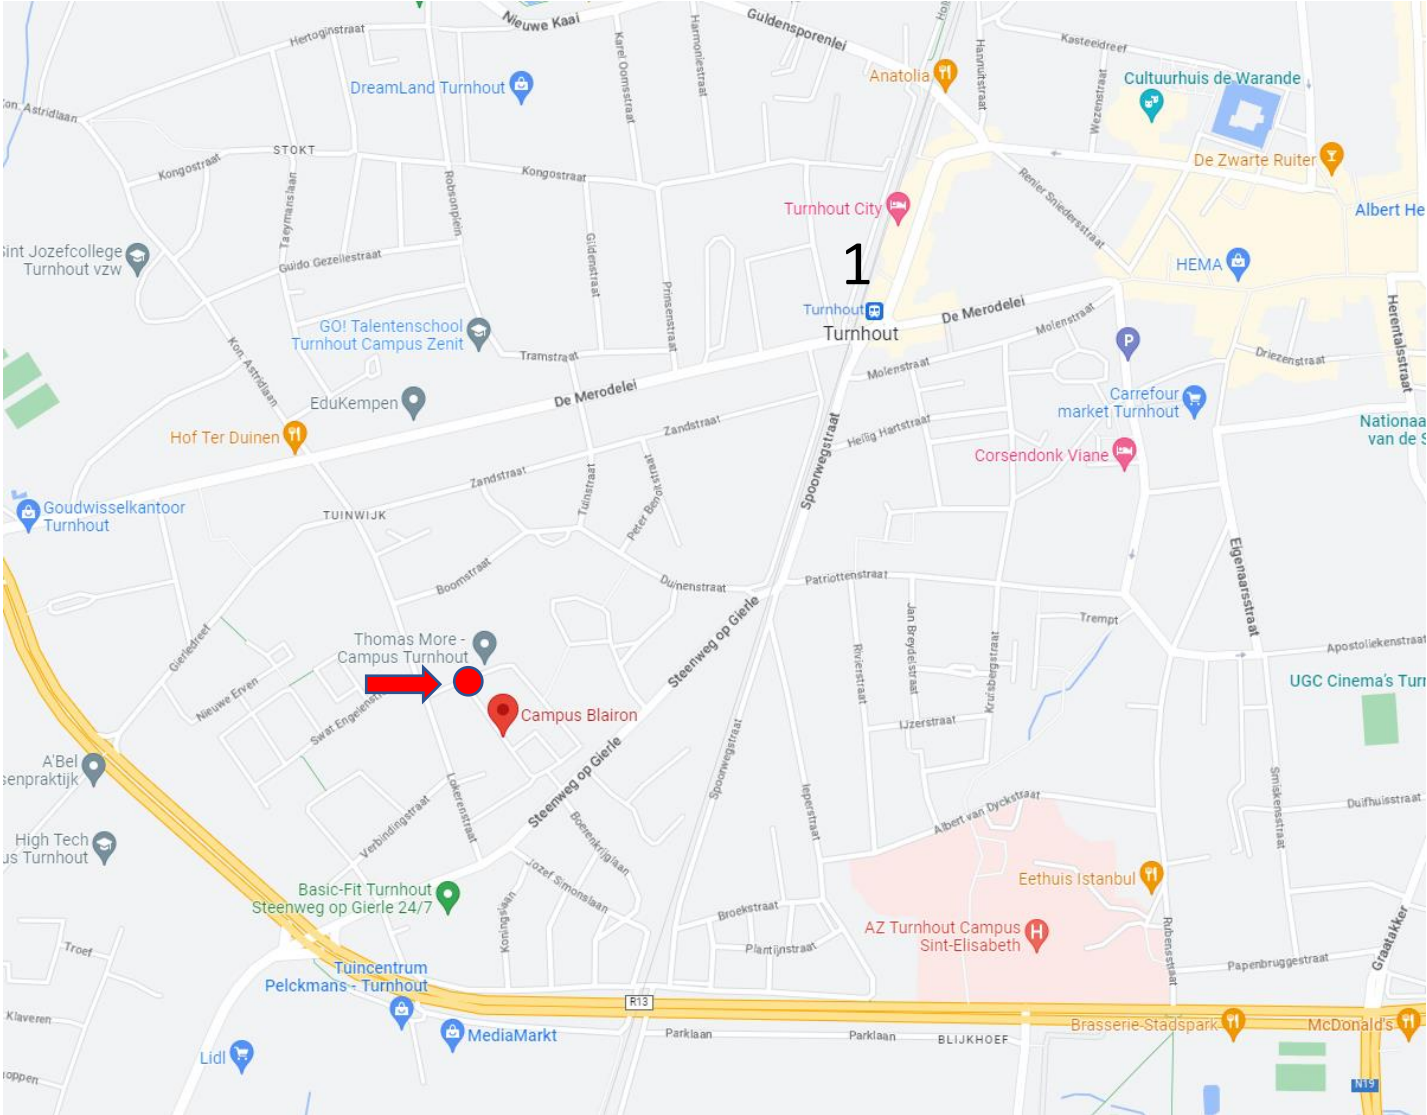

## Hoe geraak je er?

Het netwerkevent gaat door in Europeion:

**Europeion**

**Campus Blairon 601**

**2300 Turnhout**

Kom je met het openbaar vervoer of met de fiets?

- Neem de trein, Station Turnhout (nr 1 op kaartje op volgende blz) ligt op 14 minuten stappen van Europeion.
- Kom met de bus. Neem als eindhalte 'Turnhout Boerenkrijglaan'
- Openbaar vervoer | Turnhout - <https://www.turnhout.be/openbaar-vervoer>

Parkeren

- Er is parking aanwezig op Campus Blairon (zie plattegrond onder)
- De parking is dagelijks 24 u op 24 u toegankelijk via de Steenweg op Gierle  
Eerste 30 minuten: gratis  
Na 30 minuten: 0,80 euro per half uur  
Op weekdays van 19 uur tot 6 uur: 0,40 euro per half uur  
Maximum dagtarief (24 uur): 10 euro

 Europeion, Campus Blairon 601, 2300 Turnhout

## Campus Blairon – Plattegrond

● Europeion